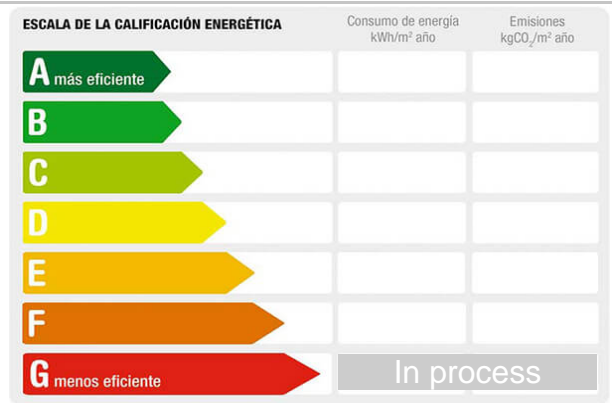

Reference: **1184-1MJ**
Property type: Land
Sale/rent: For sale
Price: **89.990 €**
Condition: Developable

**SOLO
CASAS Y
CHALETES**

Town: Córdoba
Province: Córdoba
Postal code: 14610
Zone: Alcolea

Sqm built: 3000

Description:

Terreno llano de 3.000m2 con punto de luz. Agua de pozo de la comunidad.