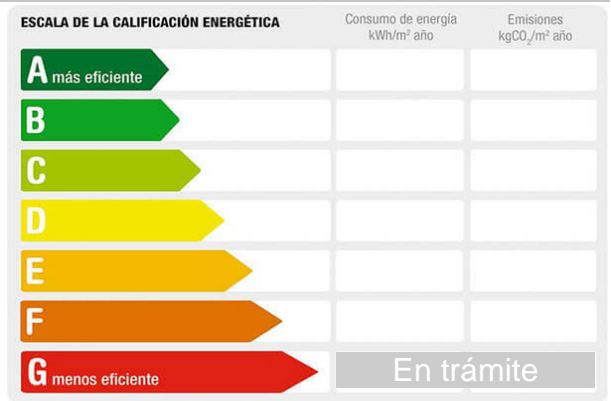

Referencia: **1249-1P**
Tipo inmueble: Chalet Independiente
Operación: Venta
Precio: **303.990 €**
Estado: Buen estado

Población: Córdoba
Provincia: Córdoba
Cod. postal: 14610
Zona: Alcolea

M² construidos:	350	Suelo de:	parquet	Aire acondicionado:	frío/calor
Metros de parcela:	800	Dormitorios:	3	Baños:	2
Aseos:	1	Exterior/Interior:	exterior	Armarios:	3