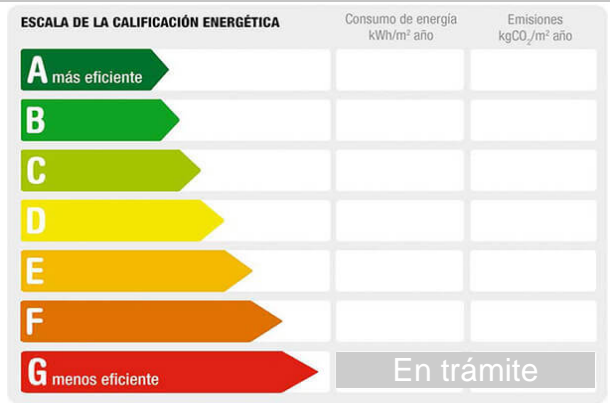

Referencia: **1375-1P**
Tipo inmueble: Chalet
Operación: Venta
Precio: **945.000 €**
Estado: Buen estado

Población: Córdoba
Provincia: Córdoba
Cod. postal: 14012
Zona: El Brillante

M² construidos:	600	Aire acondicionado:	frío	Metros de parcela:	1600
Garajes:	4	Dormitorios:	5	Baños:	1
Aseos:	1	Exterior/Interior:	exterior		