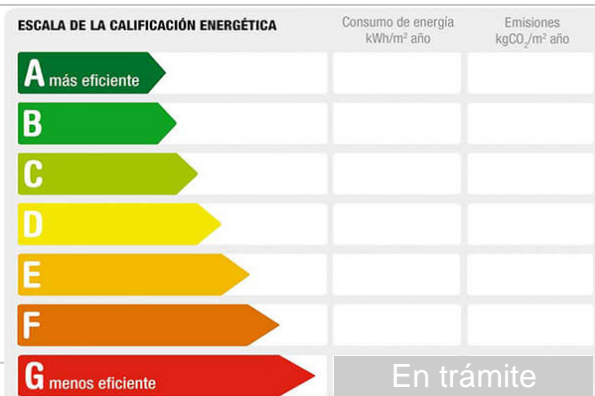

M² construidos:	166	Garajes:	1	M² terraza:	70
Terraza(s):	1	Dormitorios:	5	Baños:	2
Antigüedad:	entre 15 y 20 años	Aseos:	1		

Descripción:

Vivienda de 166 m2 de tres plantas, con 5 habitaciones, 2 baños y un aseo. Con piscina desmontable en la terraza, trastero y garaje individual.