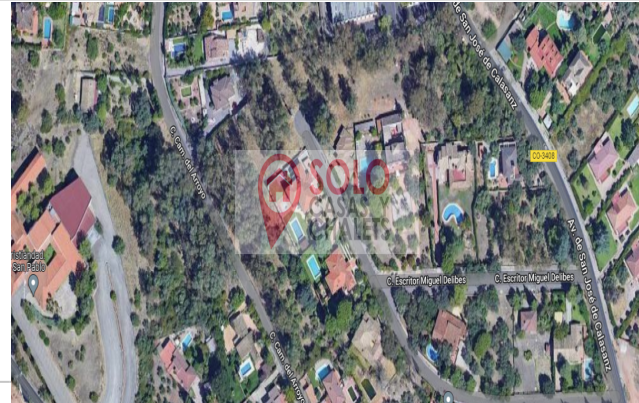

SOLO CASAS Y CHALETES

Solo Casas y Chalets

Al-Nasir 15
Córdoba

Teléfono: 640757934
e-mail: info@solocasasychalets.com

Referencia: **1656-1G**
Tipo inmueble: Terreno
Operación: Venta
Precio: **154.000 €**
Estado: No urbanizable

Población: Córdoba
Provincia: Córdoba
Cod. postal: 14012
Zona: Brillante

ESCALA DE LA CALIFICACIÓN ENERGÉTICA	Consumo de energía kWh/m² año	Emisiones kgCO₂/m² año
A más eficiente		
B		
C		
D		
E		
F		
G menos eficiente		

En trámite

M² construidos: 1500

Descripción:

Terreno urbano no consolidado de 1.500 m2 de parcela.