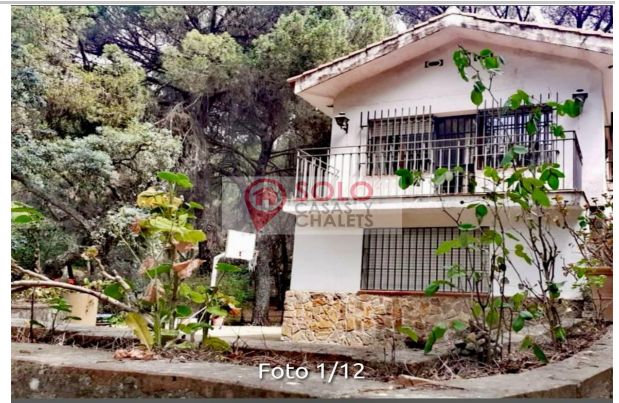

Referencia: **1872-D**  
Tipo inmueble: Chalet Independiente  
Operación: Venta  
Precio: **169.900 €**  
Estado: Estado de origen

Población: Córdoba  
Provincia: Córdoba  
Cod. postal: 00000  
Zona: Assuan

### Descripción:

Parcela HIPOTECABLE en precioso entorno campestre. Cuenta con una casa en primera planta con salón-comedor con aire acondicionado, balcón, cocina, baño y 4 dormitorios. Chimenea con calefacción a toda la casa. Abajo cuenta con una sala con baño. Suelo pavimentada entre la casa y la zona de piscina. Adicionalmente hay una casita para herramientas. La parcela tiene una extensión de 8.500 m2. Tiene agua y luz. HIPOTECABLE.