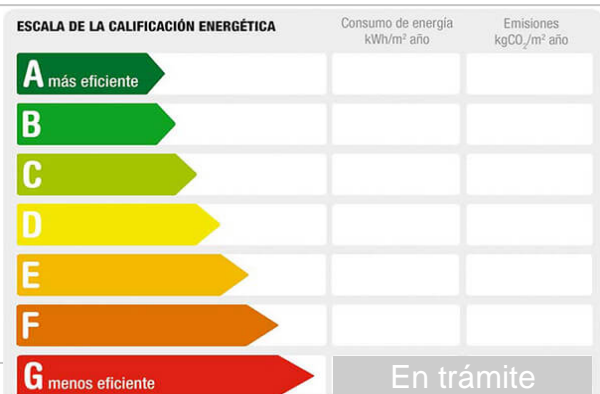

**M² construidos:** 500      **Suelo de:** mármol      **Aire acondicionado:** frío/calor

**Metros de parcela:** 1500      **Garajes:** 2      **Dormitorios:** 7

**Baños:** 4      **Exterior/Interior:** exterior